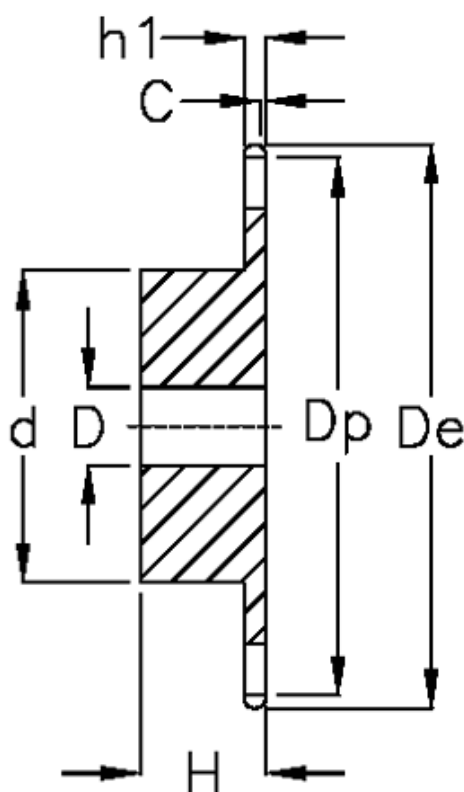

Varenummer: 616011003030
Beskrivelse: Navhjul 06 B-1 Z=30 simplex
forboret

Mål

Antal tænder	= 30
C	= 1
d	= 60
D	= $12 \pm 0,5$
De	= 94.7
Dp	= 91.12
For kædebetegnelse	= 06 B-1
For kæde størrelse	= 3/8" x 7/32"

H = 28
h1 = 5.2